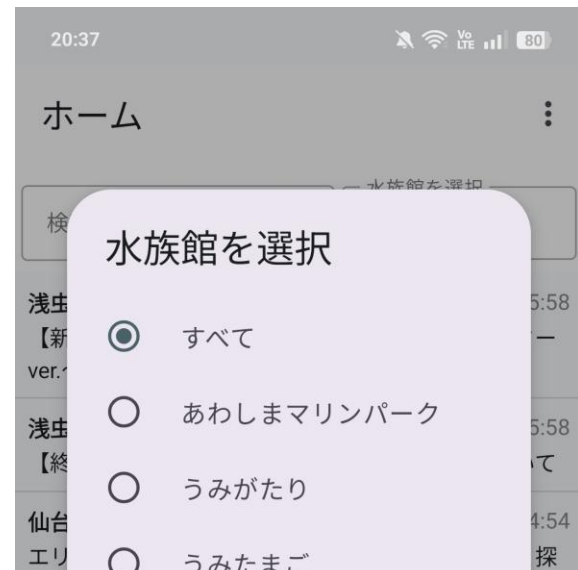

水族館に関することは、坂東入香アプリにお任せ！

お知らせの閲覧

イベントの管理

来館記録の登録・分析

水族館の所在地表示

豆知識・コラムの閲覧

データ取得と保存の仕組み

生成されるデータはすべて**ユーザーの端末に保存**されます

設定管理サーバー

水族館 web サーバー

坂東入香アプリに実装されている機能を

詳細にご紹介します！

気になる機能を見つけてみてください！

イルカのアイコンが
目印です

簡単操作で、ニュースを高速で取得

設定で，通知および自動読み込みを有効化すると
新規ニュースを取得した際に，通知を送信します

自動読み込みの頻度は，設定で変更可能です

キーワード検索

水族館で絞り込み

便利で使いやすい情報検索の仕組みを実装

Web ページへのアクセス

お知らせをタップして、Web ページにアクセス

21:02 📶 78

イベント追加